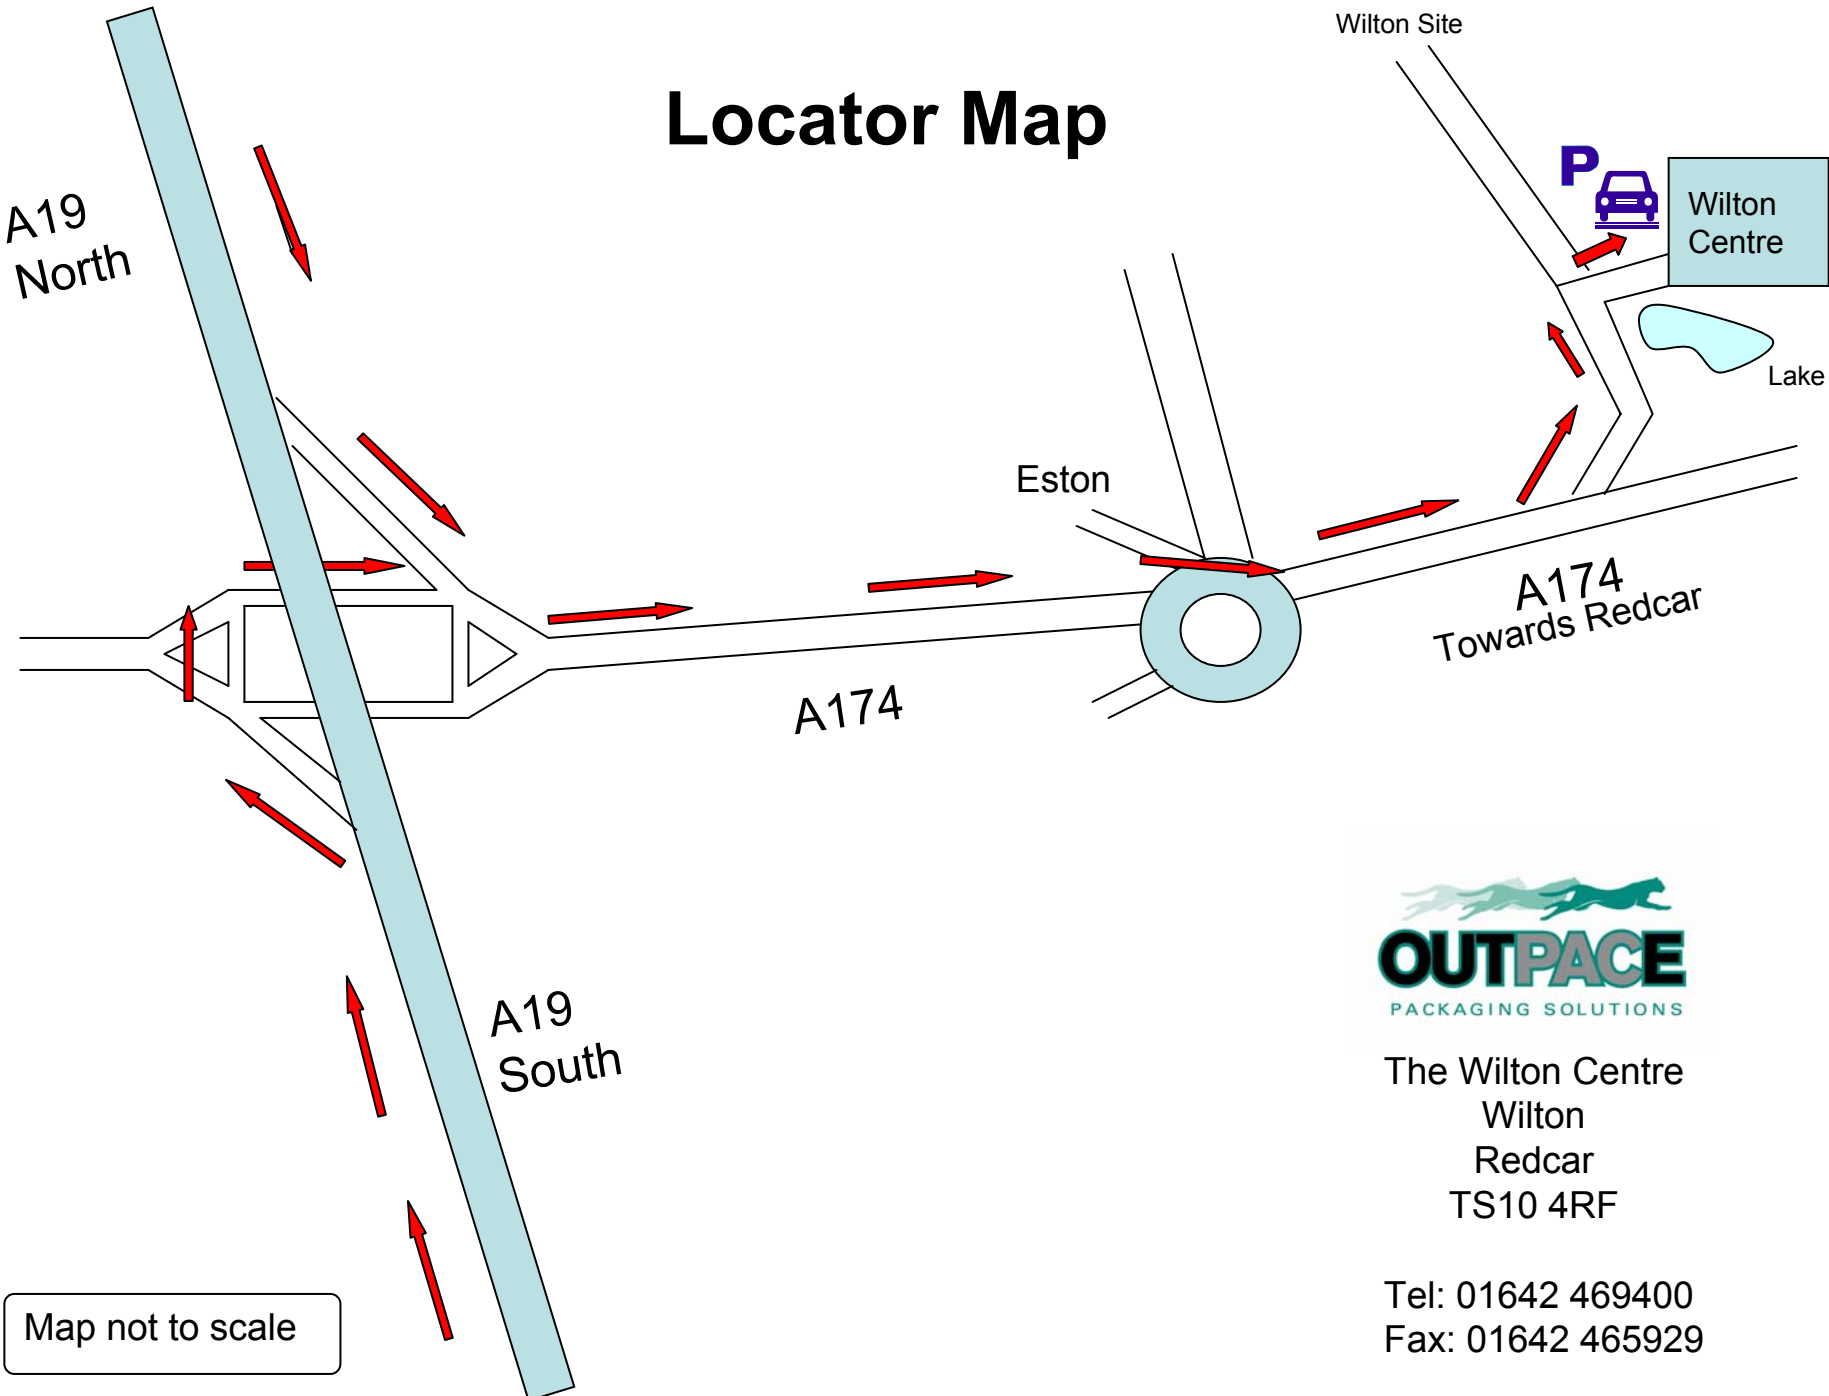

# Locator Map

Map not to scale

The Wilton Centre  
Wilton  
Redcar  
TS10 4RF

Tel: 01642 469400  
Fax: 01642 465929